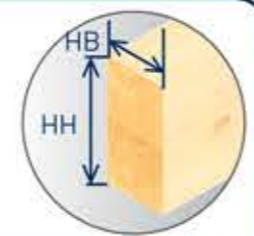

HobaFix® HF

Fixierschraube FX
GoFix® HK

HobaFix® HF		GoFix® HK				HH	HB
Type	L	B	S	d1	l1	[mm]	[mm]
70	70	30	9	4,0	60	80	50
100	100	50	12	5,0	80	115	80
135	135	50	12	5,0	80	150	80
170	170	50	12	5,0	80	185	80
200	200	70	17	6,0	100	220	100
240	240	70	17	6,0	100	260	100