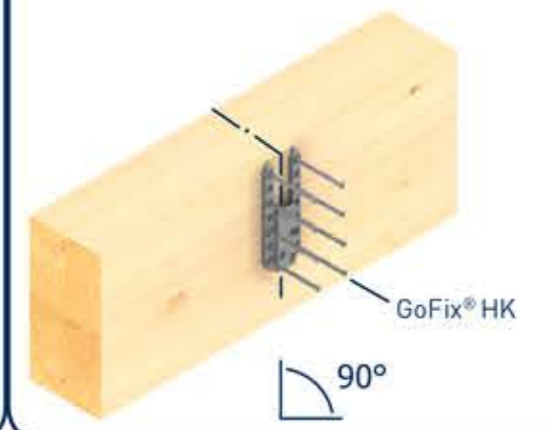

www.sihga.com

HobaFix® HF

SICHERHEIT IM HOLZBAU GARANTIERT AUSSERGEWÖHNLICHES

TAKE THE BEST

SIHGA GmbH | 4694 Ollsdorf bei Gmunden | AUSTRIA
Tel.: +43 7612 - 74 370 - 0 | Fax DW 10 | E-Mail: info@sihga.com | www.sihga.com

HobaFix® HF

Fixierschraube FX
GoFix® HK

HobaFix® HF		GoFix® HK				HH	HB
Type	L	B	S	d1	l1	[mm]	[mm]
70	70	30	9	4,0	60	80	50
100	100	50	12	5,0	80	115	80
135	135	50	12	5,0	80	150	80
170	170	50	12	5,0	80	185	80
200	200	70	17	6,0	100	220	100
240	240	70	17	6,0	100	260	100

www.sihga.com

A1

A2

A3

A4

A5

A6