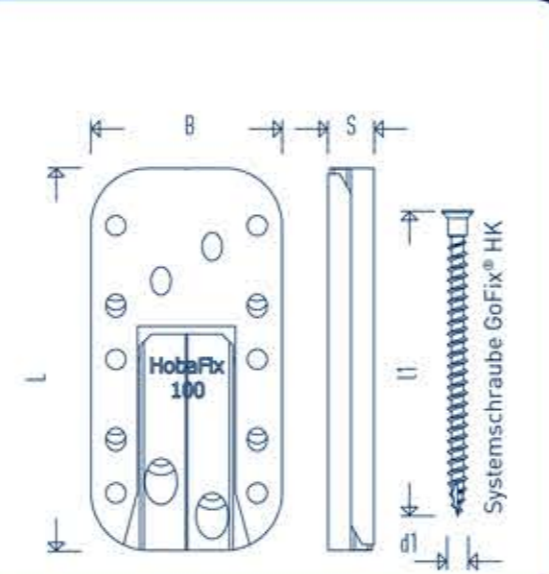

www.sihga.com

HobaFix® HF

SICHERHEIT IM HOLZBAU GARANTIERT AUSSERGEWÖHNLICHES

TAKE THE BEST

SIHGA GmbH | 4694 Ollsdorf bei Gmunden | AUSTRIA
Tel.: +43 7612 - 74 370 - 0 | Fax DW 10 | E-Mail: info@sihga.com | www.sihga.com

HobaFix® HF

Fixierschraube FX
GoFix® HK

HobaFix® HF		GoFix® HK				HH	HB
Type	L	B	S	d1	l1	[mm]	[mm]
70	70	30	9	4,0	60	80	50
100	100	50	12	5,0	80	115	80
135	135	50	12	5,0	80	150	80
170	170	50	12	5,0	80	185	80
200	200	70	17	6,0	100	220	100
240	240	70	17	6,0	100	260	100